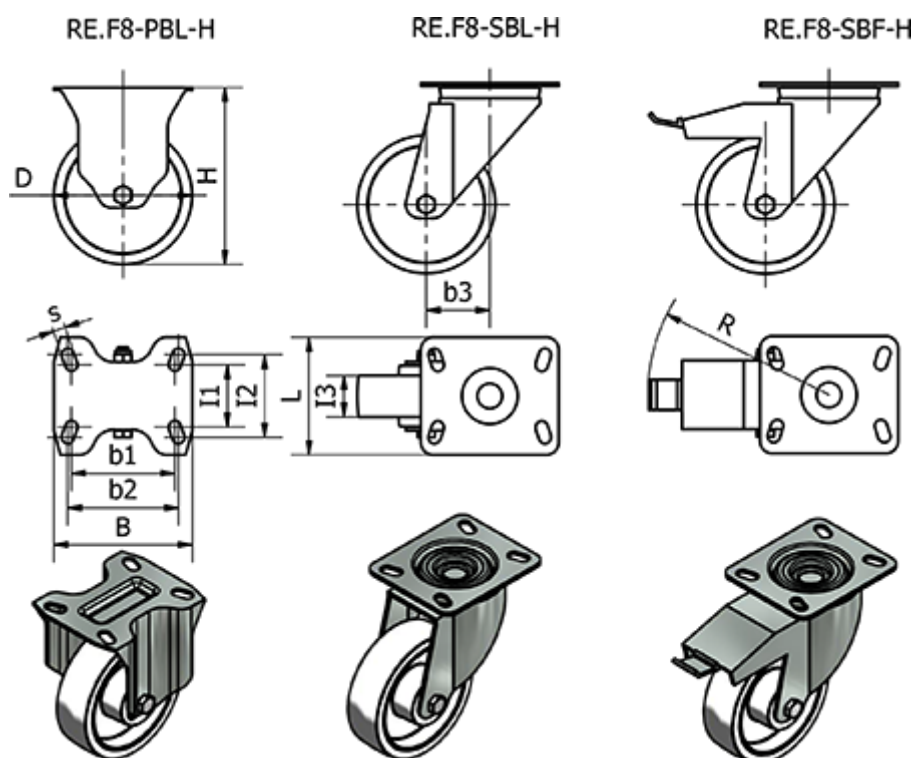

Varenummer: 2314450941

Beskrivelse: E+G kunststof hjul

RE.F8-100-SBF-H - Drejeligt konsol m/bremse i Galvaniseret stål

Mål

B	= 100	I2	= 60	Vægt (g) = 990
b1	= 75	I3	= 30	
b2	= 80	Kode	= 450941	
b3	= 46	L	= 85	
D	= 100	R	= 123	
Dynamisk belastning (N)	= -	Rullemodstand (N)	= 1750	
H	= 138	s	= 9	
I1	= 45	Type	= RE.F8-100-SBF-H	